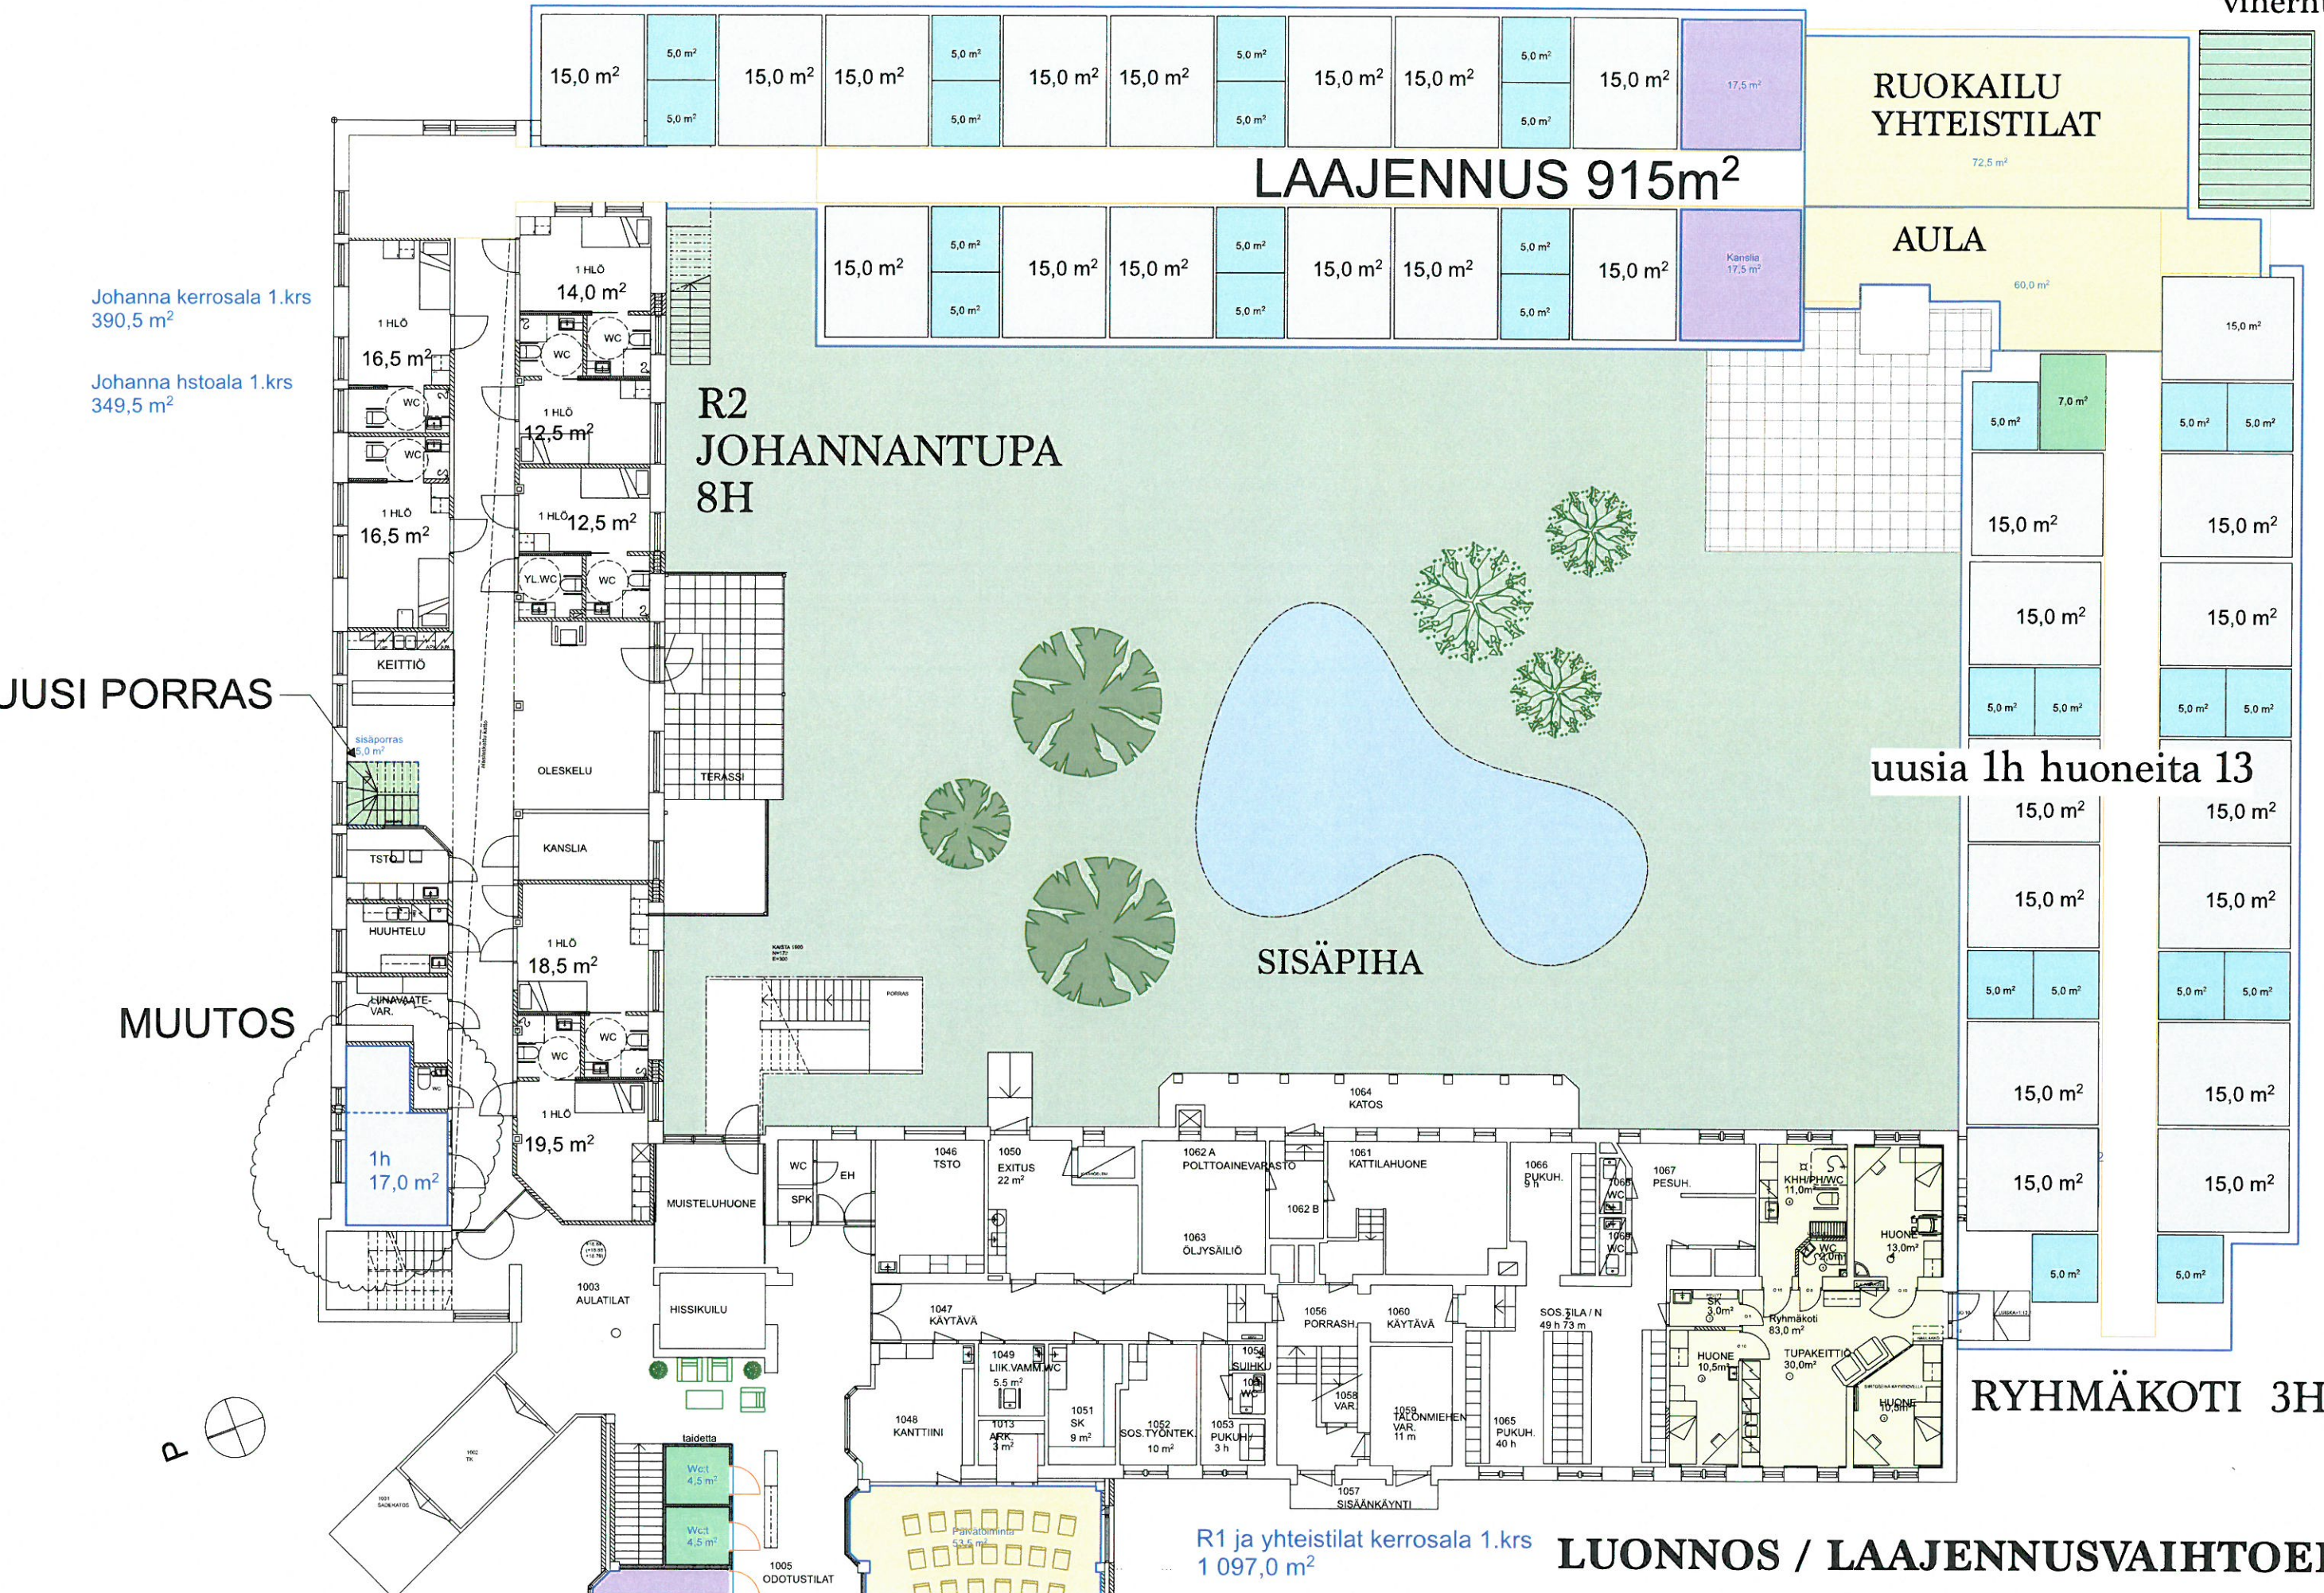

uusia 1h huoneita 14

viiherhuone

Johanna kerrosala 1.krs
390,5 m²

Johanna hstoala 1.krs
349,5 m²

LAAJENNUS 915m²

RUOKAILU
YHTEISTILAT
72,5 m²

AULA
60,0 m²

R2
JOHANNANTUPA
8H

SISÄPIIHA

uusia 1h huoneita 13

RYHMÄKOTI 3H

R1 ja yhteistilat kerrosala 1.krs
1 097,0 m²

LUONNOS / LAAJENNUSVAIHTOEHTO